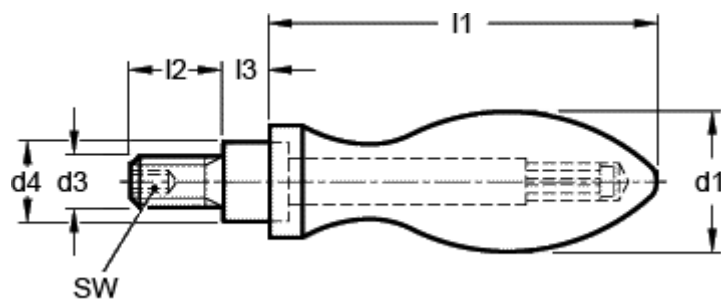

Varenummer: 20112025
Beskrivelse: E+G Drejeligt håndtag
DIN 98-KT-25-E

Mål

d1	= 25
d3	= M10
d4 h13	= 16
l1 ca.	= 75
l2	= 14
l3	= 8.0
SW	= 5